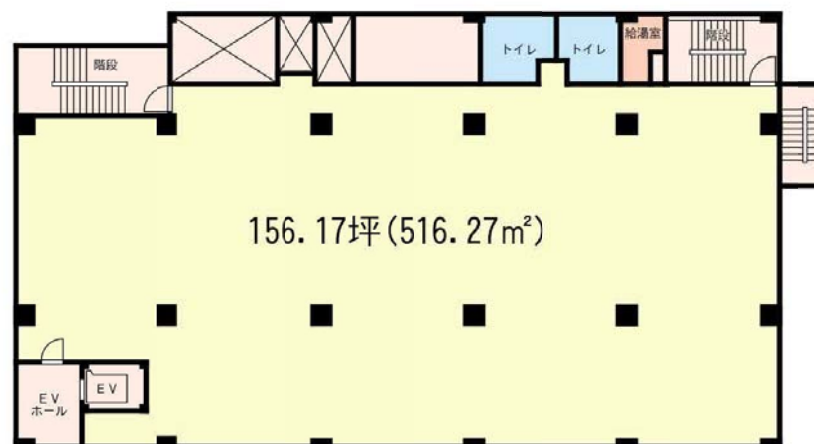

テナント募集  
 方南第一マンション2階

業種応相談! 1F「肉のハナマサ」3F「トランクルーム」

|      |                                |     |                        |
|------|--------------------------------|-----|------------------------|
| 名称   | 方南第一マンション                      |     |                        |
| 所在地  | 東京都杉並区方南2-4-6                  |     |                        |
| 最寄り駅 | 丸ノ内線「方南町駅」徒歩4分                 |     |                        |
| 賃料   | 1,062,580円/月(税込)               | 管理費 | 無                      |
| 構造   | 鉄骨鉄筋コンクリート造 3階建て 2階部分          |     |                        |
| 敷金   | 6ヶ月                            | 礼金  | 1ヶ月                    |
| 専有面積 | 156.17坪(516.27m <sup>2</sup> ) |     |                        |
| 契約期間 | 3年                             | 更新料 | 新賃料の1ヶ月                |
| 築年月  | 昭和48年2月                        | 現況  | 入居中<br>(平成28年3月4日入居可能) |